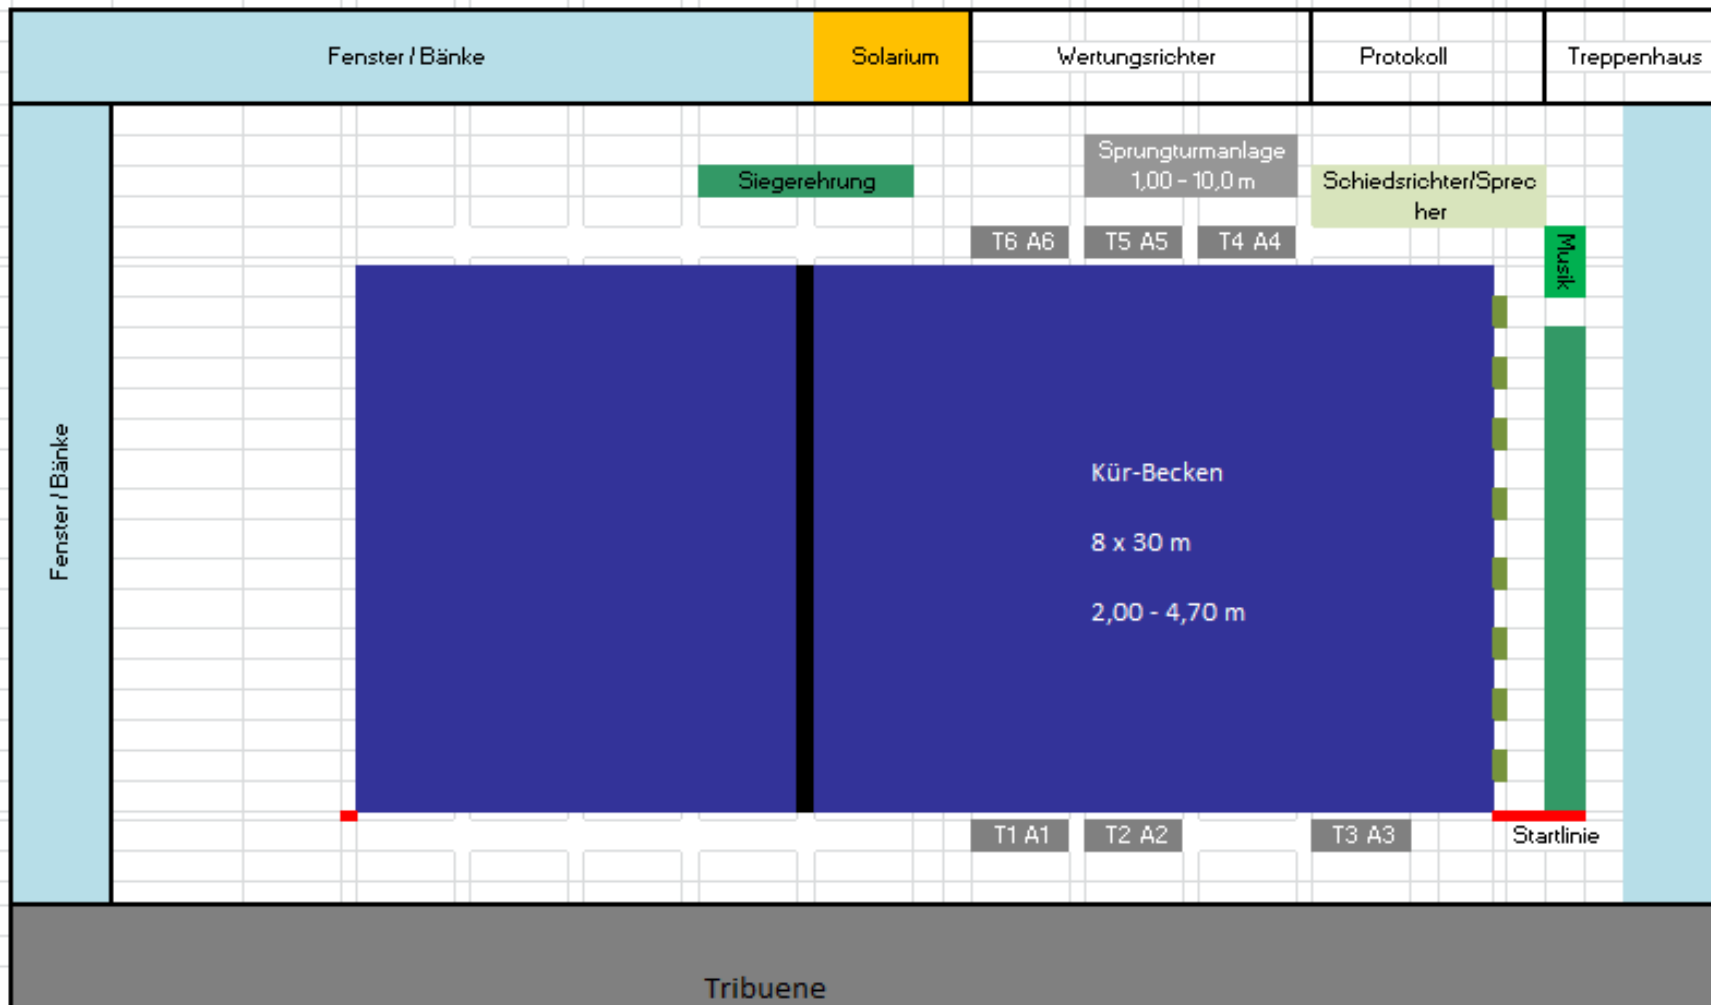

Informationen zur Sport- und Lehrschwimmhalle Schöneberg

Die Kampfrichtersitzung am 09.07. findet im Schulungsraum der BBB im 1. OG - Treppenaufgang am Badeingang - statt.

Bitte beachten: Für die Umkleideschränke wird ein Schloss (Zahlen- oder Schlüsselschloss) benötigt!

Da es im Bad eine fremdbewirtschaftete Cafeteria gibt, ist leider keine Verpflegung für Aktive, Trainer und Begleitpersonen durch den Verein möglich.